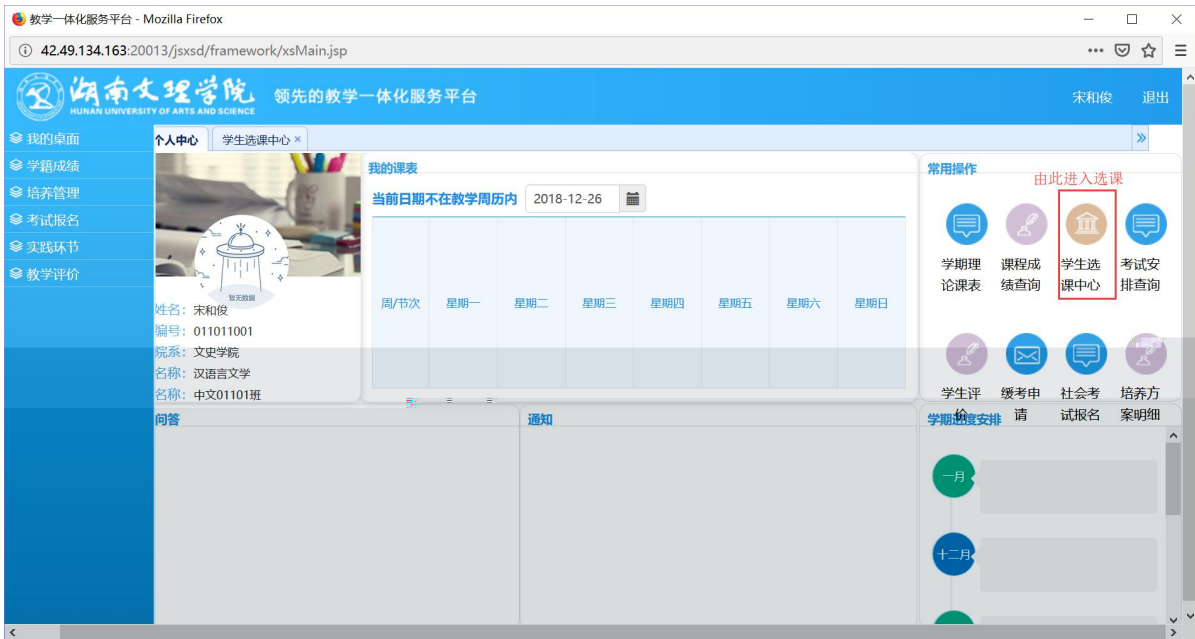

浏览器地址栏: 172.26.0.187/jsxsd/

湖南文理学院 教学一体化服务平台
HUNAN UNIVERSITY OF ARTS AND SCIENCE

领先的数字一体化平台

用户登录

请输入账号

请输入密码

忘记密码

登录

温馨提示: 推荐使用IE9以上浏览器以及360极速模式。

选课学分情况

公选课选课

本学期选课学分/门数要求及已选情况							
	最高总学分	专业内跨年级选课(控制)		跨专业选课(控制)		校公共选修课选课(控制)	
		学分	门数	学分	门数	学分	门数
设置(控制)要求	不控制	不控制	不控制	不控制	不控制	2	1
已选统计	20.0	0.0	0	0.0	0	0.0	0

快捷导航：教学院（部）